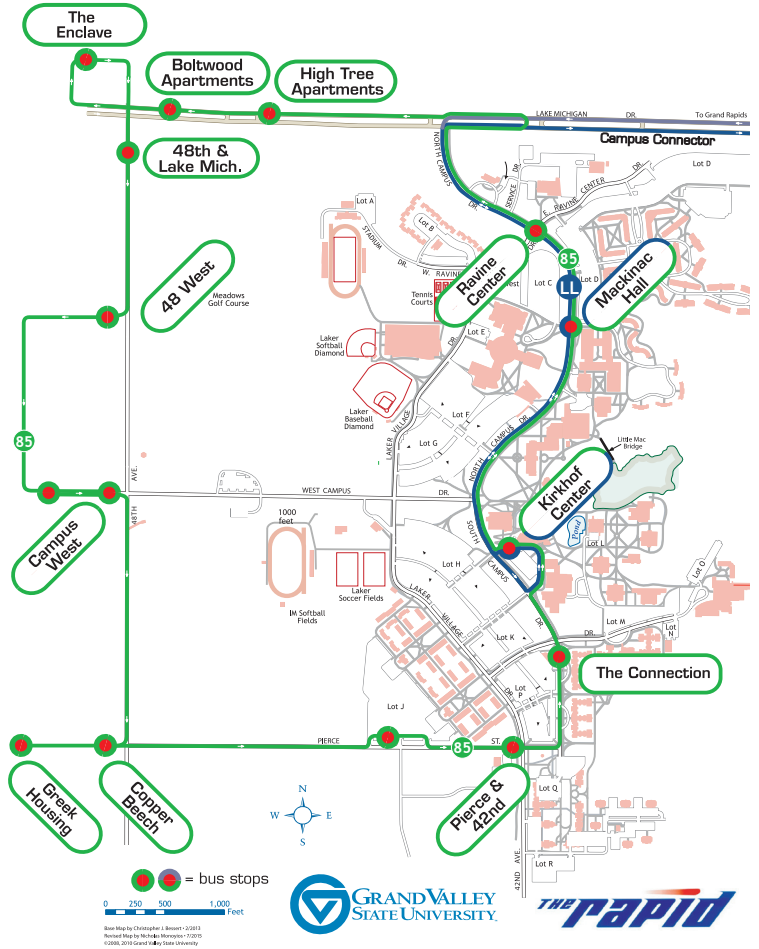

85

Weekday

37 & 48 COMBINED

Kirkhof Center Mackinac Hall High Tree Apts. 48 West Campus West Creek Housing J Lot Kirkhof Center

710	711	714	720	723	726	729	732
735	736	739	745	748	751	754	757
800	801	804	810	813	816	819	822
825	826	829	835	838	841	844	847
850	851	854	900	903	906	909	912
915	916	919	925	928	931	934	937
940	941	944	950	953	956	959	1002
1005	1006	1009	1015	1018	1021	1024	1027
1030	1031	1034	1040	1043	1046	1049	1052
1055	1056	1059	1105	1108	1111	1114	1117
1130	1131	1134	1140	1143	1146	1149	1152
1155	1156	1159	1205	1208	1211	1214	1217
1220	1221	1224	1230	1233	1236	1239	1242
1245	1246	1249	1255	1258	101	104	107
110	111	114	120	123	126	129	132
135	136	139	145	148	151	154	157
200	201	204	210	213	216	219	222
225	226	229	235	238	241	244	247
250	251	254	300	303	306	309	312
315	316	319	325	328	331	334	337
340	341	344	350	353	356	359	402
405	406	409	415	418	421	424	427
430	431	434	440	443	446	449	452
455	456	459	505	508	511	514	517
520	521	524	530	533	536	539	542
545	546	549	555	558	601	604	607
620	621	624	630	633	636	639	642
645	646	649	655	658	701	704	707
710	711	714	720	723	726	729	732
735	736	739	745	748	751	754	757
800	801	804	810	813	816	819	822
825	826	829	835	838	841	844	847
850	851	854	900	903	906	909	912
915	916	919	925	928	931	934	937

bold italicized times denote p.m.

SATURDAY

SUNDAY

Kirkhof Center Mackinac Hall High Tree Apts. 48 West Campus West Creek Housing J Lot Kirkhof Center

Kirkhof Center Mackinac Hall The Enclave Campus West Creek Housing J Lot Kirkhof Center

700	701	704	710	713	716	719	722
725	726	729	735	738	741	744	747
750	751	754	800	803	806	809	812
815	816	819	825	828	831	834	837
840	841	844	850	853	856	859	902
905	906	909	915	918	921	924	927
940	941	944	950	953	956	959	1002
1005	1006	1009	1015	1018	1021	1024	1027
1030	1031	1034	1040	1043	1046	1049	1052
1055	1056	1059	1105	1108	1111	1114	1117
1120	1121	1124	1130	1133	1136	1139	1142
1145	1146	1149	1155	1158	1201	1204	1207
1210	1211	1214	1220	1223	1226	1229	1232
1235	1236	1239	1245	1248	1251	1254	1257
100	101	104	110	113	116	119	122
125	126	129	135	138	141	144	147
150	151	154	200	203	206	209	212
215	216	219	225	228	231	234	237
240	241	244	250	253	256	259	302
305	306	309	315	318	321	324	327
330	331	334	340	343	346	349	352
355	356	359	405	408	411	414	417
420	421	424	430	433	436	439	442
445	446	449	455	458	501	504	507
510	511	514	520	523	526	529	532
535	536	539	545	548	551	554	557
615	616	619	625	628	631	634	637
640	641	644	650	653	656	659	702
705	706	709	715	718	721	724	727
730	731	734	740	743	746	749	752
755	756	759	805	808	811	814	817
820	821	824	830	833	836	839	842
845	846	849	855	858	901	904	907

1005	1006	1011	1016	1019	1022	1025
1029	1030	1035	1040	1043	1046	1049
1053	1054	1059	1104	1107	1110	1113
1117	1118	1123	1128	1131	1134	1137
1141	1142	1147	1152	1155	1158	1201
1205	1206	1211	1216	1219	1222	1225
1229	1230	1235	1240	1243	1246	1249
1253	1254	1259	104	107	110	113
117	118	123	128	131	134	137
141	142	147	152	155	158	201
205	206	211	216	219	222	225
229	230	235	240	243	246	249
253	254	259	304	307	310	313
317	318	323	328	331	334	337
341	342	347	352	355	358	401
411	412	417	422	425	428	431
435	436	441	446	449	452	455
459	500	505	510	513	516	519
523	524	529	534	537	540	543
547	548	553	558	601	604	607
611	612	617	622	625	628	631
635	636	641	646	649	652	655
659	700	705	710	713	716	719
723	724	729	734	737	740	743
745	746	751	756	759	802	805

bold italicized times denote p.m.