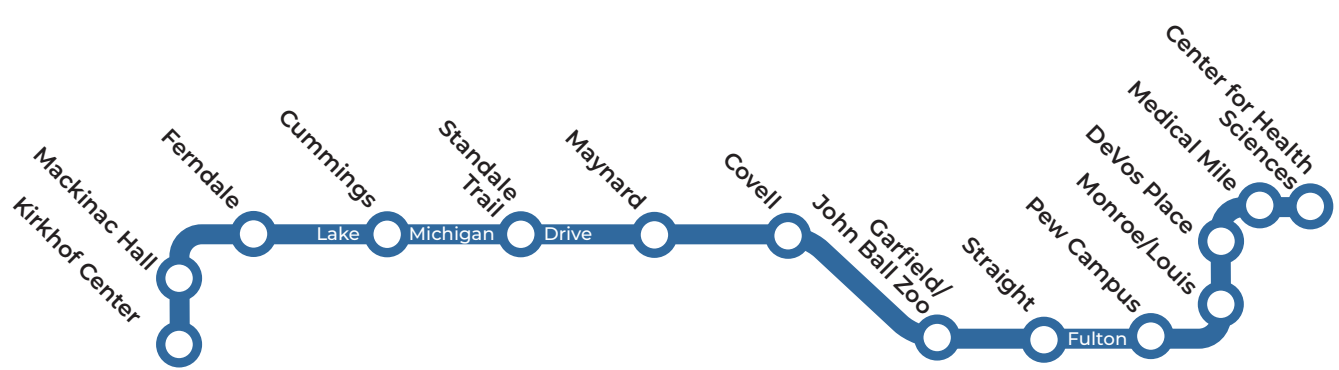

Laker Line

EFFECTIVE MAY 8 - AUGUST 27, 2023

Saturday-Sunday

WESTBOUND TO ALLENDALE

EASTBOUND TO GRAND RAPIDS

LAFAYETTE	DEVOS PLACE	ARRIVE PEW STATION	DEPART PEW STATION	GARFIELD	COVELL	STANDALE TRAIL	FERNDALE	MACKINAC HALL	KIRKHOFF CENTER
•	•	•	1000	1003	1005	1010	1014	1022	1024
•	•	•	1030	1033	1035	1040	1044	1052	1054
•	•	•	1100	1103	1105	1110	1114	1122	1124
1116	1119	1124	1130	1133	1135	1140	1144	1152	1154
1146	1149	1154	1200	1203	1205	1210	1214	1222	1224
1216	1219	1224	1230	1233	1235	1240	1244	1252	1254
1246	1249	1254	100	103	105	110	114	122	124
116	119	124	130	133	135	140	144	152	154
146	149	154	200	203	205	210	214	222	224
216	219	224	230	233	235	240	244	252	254
246	249	254	300	303	305	310	314	322	324
316	319	324	330	333	335	340	344	352	354
346	349	354	400	403	405	410	414	422	424
416	419	424	430	433	435	440	444	452	454
446	449	454	500	503	505	510	514	522	524
516	519	524	530	533	535	540	544	552	554
546	549	554	600	603	605	610	614	622	624
616	619	624	630	633	635	640	644	652	654
646	649	654	700	703	705	710	714	722	724
716	719	724	730	733	735	740	744	752	754

KIRKHOFF CENTER	MACKINAC HALL	FERNDALE	STANDALE TRAIL	COVELL	JOHN BALL ZOO	PEW STATION	DEVOS PLACE	LAFAYETTE
1042	1043	1052	1056	1100	1102	1106	1110	1116
1112	1113	1122	1126	1130	1132	1136	1140	1146
1142	1143	1152	1156	1200	1202	1206	1210	1216
1212	1213	1222	1226	1230	1232	1236	1240	1246
1242	1243	1252	1256	100	102	106	110	116
112	113	122	126	130	132	136	140	146
142	143	152	156	200	202	206	210	216
212	213	222	226	230	232	236	240	246
242	243	252	256	300	302	306	310	316
312	313	322	326	330	332	336	340	346
342	343	352	356	400	402	406	410	416
412	413	422	426	430	432	436	440	446
442	443	452	456	500	502	506	510	516
512	513	522	526	530	532	536	540	546
542	543	552	556	600	602	606	610	616
612	613	622	626	630	632	636	640	646
642	643	652	656	700	702	706	710	716
700	701	710	714	718	720	724	•	•
730	731	740	744	748	750	754	•	•
800	801	810	813	816	818	822	•	•