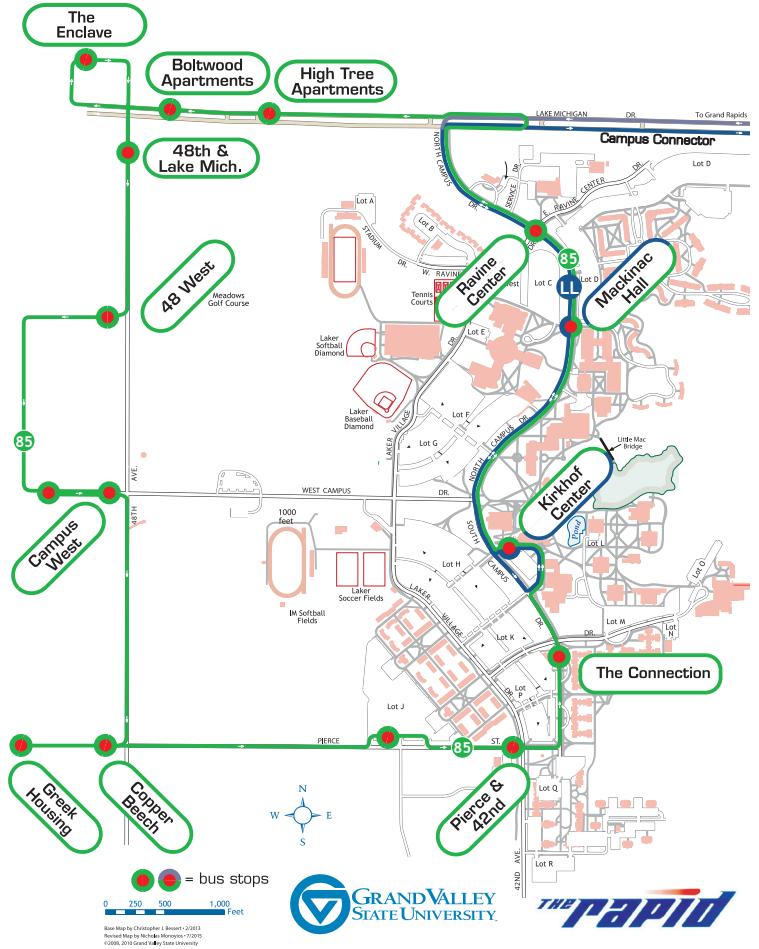

85

Dec 16-20, Jan 2-3

37 & 48 COMBINED

No Route 85 service Dec 21, 2024 - Jan 1, 2025

Kirkhof Center Mackinac Hall High Tree Apts. 48 West Campus West Creek Housing J Lot Kirkhof Center

710	711	714	720	723	726	729	732
735	736	739	745	748	751	754	757
800	801	804	810	813	816	819	822
825	826	829	835	838	841	844	847
850	851	854	900	903	906	909	912
915	916	919	925	928	931	934	937
940	941	944	950	953	956	959	1002
1005	1006	1009	1015	1018	1021	1024	1027
1030	1031	1034	1040	1043	1046	1049	1052
1055	1056	1059	1105	1108	1111	1114	1117
1130	1131	1134	1140	1143	1146	1149	1152
1155	1156	1159	1205	1208	1211	1214	1217
1220	1221	1224	1230	1233	1236	1239	1242
1245	1246	1249	1255	1258	101	104	107
110	111	114	120	123	126	129	132
135	136	139	145	148	151	154	157
200	201	204	210	213	216	219	222
225	226	229	235	238	241	244	247
250	251	254	300	303	306	309	312
315	316	319	325	328	331	334	337
340	341	344	350	353	356	359	402
405	406	409	415	418	421	424	427
430	431	434	440	443	446	449	452
455	456	459	505	508	511	514	517
520	521	524	530	533	536	539	542
545	546	549	555	558	601	604	607
620	621	624	630	633	636	639	642
645	646	649	655	658	701	704	707
710	711	714	720	723	726	729	732
735	736	739	745	748	751	754	757
800	801	804	810	813	816	819	822
825	826	829	835	838	841	844	847
850	851	854	900	903	906	909	912
915	916	919	925	928	931	934	937

bold italicized times denote p.m.

SATURDAY Jan 4

Kirkhof Center Mackinac Hall High Tree Apts. 48 West Campus West Creek Housing J Lot Kirkhof Center

700	701	704	710	713	716	719	722
725	726	729	735	738	741	744	747
750	751	754	800	803	806	809	812
815	816	819	825	828	831	834	837
840	841	844	850	853	856	859	902
905	906	909	915	918	921	924	927
940	941	944	950	953	956	959	1002
1005	1006	1009	1015	1018	1021	1024	1027
1030	1031	1034	1040	1043	1046	1049	1052
1055	1056	1059	1105	1108	1111	1114	1117
1120	1121	1124	1130	1133	1136	1139	1142
1145	1146	1149	1155	1158	1201	1204	1207
1210	1211	1214	1220	1223	1226	1229	1232
1235	1236	1239	1245	1248	1251	1254	1257
100	101	104	110	113	116	119	122
125	126	129	135	138	141	144	147
150	151	154	200	203	206	209	212
215	216	219	225	228	231	234	237
240	241	244	250	253	256	259	302
305	306	309	315	318	321	324	327
330	331	334	340	343	346	349	352
355	356	359	405	408	411	414	417
420	421	424	430	433	436	439	442
445	446	449	455	458	501	504	507
510	511	514	520	523	526	529	532
535	536	539	545	548	551	554	557
615	616	619	625	628	631	634	637
640	641	644	650	653	656	659	702
705	706	709	715	718	721	724	727
730	731	734	740	743	746	749	752
755	756	759	805	808	811	814	817
820	821	824	830	833	836	839	842
845	846	849	855	858	901	904	907

SUNDAY Jan 5

1010	1011	1014	1020	1023	1026	1029	1032
1035	1036	1039	1045	1048	1051	1054	1057
1100	1101	1104	1110	1113	1116	1119	1122
1125	1126	1129	1135	1138	1141	1144	1147
1150	1151	1154	1200	1203	1206	1209	1212
1215	1216	1219	1225	1228	1231	1234	1237
1240	1241	1244	1250	1253	1256	1259	102
105	106	109	115	118	121	124	127
130	131	134	140	143	146	149	152
155	156	159	205	208	211	214	217
220	221	224	230	233	236	239	242
245	246	249	255	258	301	304	307
310	311	314	320	323	326	329	332
335	336	339	345	348	351	354	357
400	401	404	410	413	416	419	422
425	426	429	435	438	441	444	447
450	451	454	500	503	506	509	512
525	526	529	535	538	541	544	547
550	551	554	600	603	606	609	612
615	616	619	625	628	631	634	637
640	641	644	650	653	656	659	702
705	706	709	715	718	721	724	727
730	731	734	740	743	746	749	752
755	756	759	805	808	811	814	817

bold italicized times denote p.m.