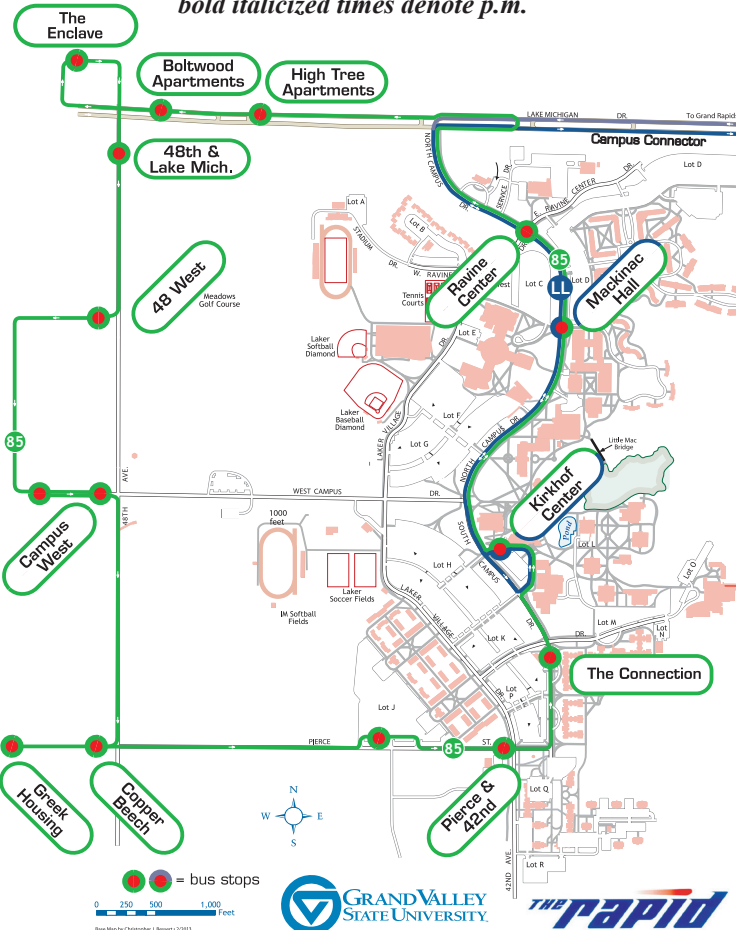

Kirkhof Center Mackinac Hall The Enclave Campus West Greek Housing J Lot Kirkhof Center

707	708	713	718	721	724	727
732	733	738	743	746	749	752
757	758	803	808	811	814	817
822	823	828	833	836	839	842
847	848	853	858	901	904	907
912	913	918	923	926	929	932
937	938	943	948	951	954	957
1002	1003	1008	1013	1016	1019	1022
1034	1035	1040	1045	1048	1051	1054
1059	1100	1105	1110	1113	1116	1119
1124	1125	1130	1135	1138	1141	1144
1149	1150	1155	1200	1203	1206	1209
1214	1215	1220	1225	1228	1231	1234
1239	1240	1245	1250	1253	1256	1259
104	105	110	115	118	121	124
129	130	135	140	143	146	149
154	155	200	205	208	211	214
219	220	225	230	233	236	239
244	245	250	255	258	301	304
309	310	315	320	323	326	329
334	335	340	345	348	351	354
359	400	405	410	413	416	419
424	425	430	435	438	441	444
449	450	455	500	503	506	509
520	521	526	531	534	537	540
545	546	551	556	559	602	605
610	611	616	621	624	627	630
635	636	641	646	649	652	655
700	701	706	711	714	717	720
725	726	731	736	739	742	745
750	751	756	801	804	807	810
815	816	821	826	829	832	835
840	841	846	851	854	857	900
905	906	911	916	919	922	925
930	931	936	941	944	947	950
955	956	1001	1006	1009	1012	1015
1020	1021	1026	1031	1034	1037	1040
1045	1046	1051	1056	1059	1102	1105
1115	1116	1121	1126	1129	1132	1135
1140	1141	1146	1151	1154	1157	1200
1205	1206	1211	1216	1219	1222	1225
1230	1231	1236	1241	1244	1247	1250
1255	1256	101	106	109	112	115
120	121	126	131	134	137	140
145	146	151	156	159	202	205
210	211	216	221	224	227	230
245	246	251	256	259	302	305

bold italicized times denote p.m.

Kirkhof Center Mackinac Hall The Enclave Campus West Greek Housing J Lot Kirkhof Center

1005	1006	1011	1016	1019	1022	1025
1029	1030	1035	1040	1043	1046	1049
1053	1054	1059	1104	1107	1110	1113
1117	1118	1123	1128	1131	1134	1137
1141	1142	1147	1152	1155	1158	1201
1205	1206	1211	1216	1219	1222	1225
1229	1230	1235	1240	1243	1246	1249
1253	1254	1259	104	107	110	113
117	118	123	128	131	134	137
141	142	147	152	155	158	201
205	206	211	216	219	222	225
229	230	235	240	243	246	249
253	254	259	304	307	310	313
317	318	323	328	331	334	337
341	342	347	352	355	358	401
411	412	417	422	425	428	431
435	436	441	446	449	452	455
459	500	505	510	513	516	519
523	524	529	534	537	540	543
547	548	553	558	601	604	607
611	612	617	622	625	628	631
635	636	641	646	649	652	655
659	700	705	710	713	716	719
723	724	729	734	737	740	743
745	746	751	756	759	802	805

bold italicized times denote p.m.