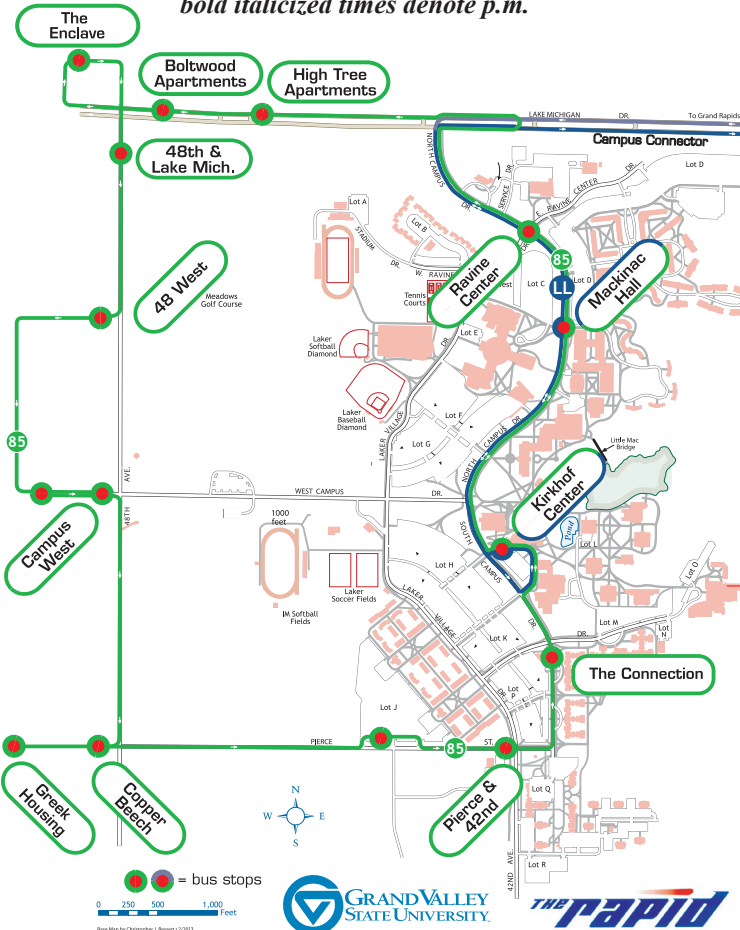

SATURDAY

Kirkhof Center Mackinac Hall The Enclave Campus West Greek Housing J Lot Kirkhof Center

707	708	713	718	721	724	727
732	733	738	743	746	749	752
757	758	803	808	811	814	817
822	823	828	833	836	839	842
847	848	853	858	901	904	907
912	913	918	923	926	929	932
937	938	943	948	951	954	957
1002	1003	1008	1013	1016	1019	1022
1034	1035	1040	1045	1048	1051	1054
1059	1100	1105	1110	1113	1116	1119
1124	1125	1130	1135	1138	1141	1144
1149	1150	1155	1200	1203	1206	1209
1214	1215	1220	1225	1228	1231	1234
1239	1240	1245	1250	1253	1256	1259
104	105	110	115	118	121	124
129	130	135	140	143	146	149
154	155	200	205	208	211	214
219	220	225	230	233	236	239
244	245	250	255	258	301	304
309	310	315	320	323	326	329
334	335	340	345	348	351	354
359	400	405	410	413	416	419
424	425	430	435	438	441	444
449	450	455	500	503	506	509
520	521	526	531	534	537	540
545	546	551	556	559	602	605
610	611	616	621	624	627	630
635	636	641	646	649	652	655
700	701	706	711	714	717	720
725	726	731	736	739	742	745
750	751	756	801	804	807	810
815	816	821	826	829	832	835
840	841	846	851	854	857	900
905	906	911	916	919	922	925
930	931	936	941	944	947	950
955	956	1001	1006	1009	1012	1015
1020	1021	1026	1031	1034	1037	1040
1045	1046	1051	1056	1059	1102	1105
1115	1116	1121	1126	1129	1132	1135
1140	1141	1146	1151	1154	1157	1200
1205	1206	1211	1216	1219	1222	1225
1230	1231	1236	1241	1244	1247	1250
1255	1256	101	106	109	112	115
120	121	126	131	134	137	140
145	146	151	156	159	202	205
210	211	216	221	224	227	230
245	246	251	256	259	302	305

bold italicized times denote p.m.

SUNDAY

Kirkhof Center Mackinac Hall The Enclave Campus West Greek Housing J Lot Kirkhof Center

1005	1006	1011	1016	1019	1022	1025
1029	1030	1035	1040	1043	1046	1049
1053	1054	1059	1104	1107	1110	1113
1117	1118	1123	1128	1131	1134	1137
1141	1142	1147	1152	1155	1158	1201
1205	1206	1211	1216	1219	1222	1225
1229	1230	1235	1240	1243	1246	1249
1253	1254	1259	104	107	110	113
117	118	123	128	131	134	137
141	142	147	152	155	158	201
205	206	211	216	219	222	225
229	230	235	240	243	246	249
253	254	259	304	307	310	313
317	318	323	328	331	334	337
341	342	347	352	355	358	401
411	412	417	422	425	428	431
435	436	441	446	449	452	455
459	500	505	510	513	516	519
523	524	529	534	537	540	543
547	548	553	558	601	604	607
611	612	617	622	625	628	631
635	636	641	646	649	652	655
659	700	705	710	713	716	719
723	724	729	734	737	740	743
745	746	751	756	759	802	805

bold italicized times denote p.m.