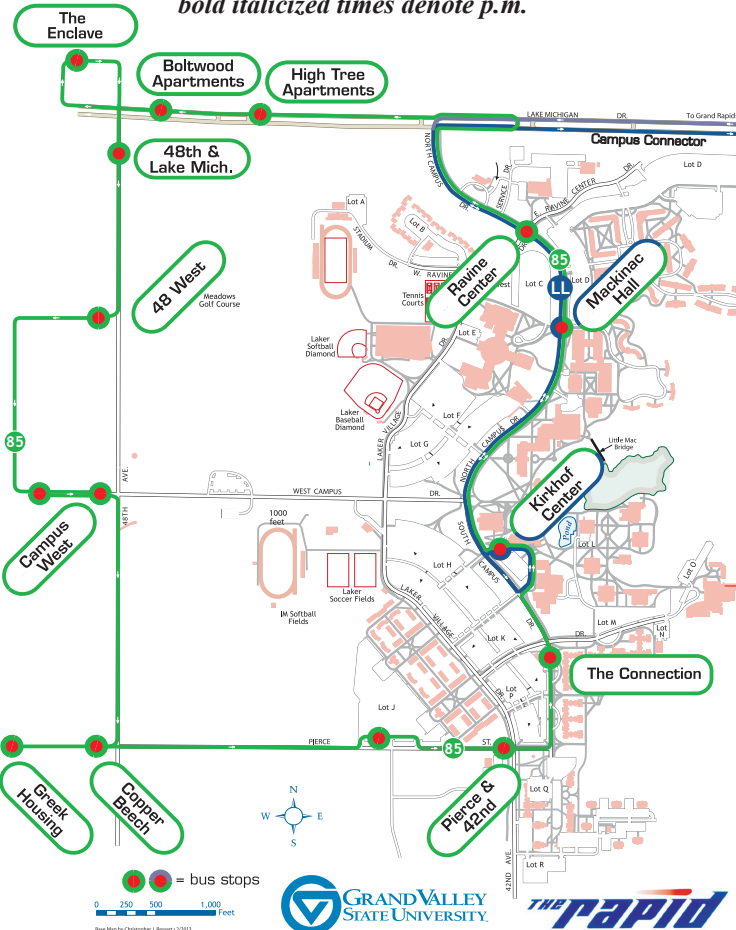

SATURDAY

Kirkhof Center Mackinac Hall The Enclave Campus West Greek Housing J Lot Kirkhof Center

707	708	713	718	721	724	727
732	733	738	743	746	749	752
757	758	803	808	811	814	817
822	823	828	833	836	839	842
847	848	853	858	901	904	907
912	913	918	923	926	929	932
937	938	943	948	951	954	957
1002	1003	1008	1013	1016	1019	1022
1034	1035	1040	1045	1048	1051	1054
1059	1100	1105	1110	1113	1116	1119
1124	1125	1130	1135	1138	1141	1144
1149	1150	1155	1200	1203	1206	1209
1214	1215	1220	1225	1228	1231	1234
1239	1240	1245	1250	1253	1256	1259
104	105	110	115	118	121	124
129	130	135	140	143	146	149
154	155	200	205	208	211	214
219	220	225	230	233	236	239
244	245	250	255	258	301	304
309	310	315	320	323	326	329
334	335	340	345	348	351	354
359	400	405	410	413	416	419
424	425	430	435	438	441	444
449	450	455	500	503	506	509
520	521	526	531	534	537	540
545	546	551	556	559	602	605
610	611	616	621	624	627	630
635	636	641	646	649	652	655
700	701	706	711	714	717	720
725	726	731	736	739	742	745
750	751	756	801	804	807	810
815	816	821	826	829	832	835
840	841	846	851	854	857	900
905	906	911	916	919	922	925
930	931	936	941	944	947	950
955	956	1001	1006	1009	1012	1015
1020	1021	1026	1031	1034	1037	1040
1045	1046	1051	1056	1059	1102	1105
1115	1116	1121	1126	1129	1132	1135
1140	1141	1146	1151	1154	1157	1200
1205	1206	1211	1216	1219	1222	1225
1230	1231	1236	1241	1244	1247	1250
1255	1256	101	106	109	112	115
120	121	126	131	134	137	140
145	146	151	156	159	202	205
210	211	216	221	224	227	230
245	246	251	256	259	302	305

bold italicized times denote p.m.

SUNDAY

Kirkhof Center Mackinac Hall The Enclave Campus West Greek Housing J Lot Kirkhof Center

1005	1006	1011	1016	1019	1022	1025
1029	1030	1035	1040	1043	1046	1049
1053	1054	1059	1104	1107	1110	1113
1117	1118	1123	1128	1131	1134	1137
1141	1142	1147	1152	1155	1158	1201
1205	1206	1211	1216	1219	1222	1225
1229	1230	1235	1240	1243	1246	1249
1253	1254	1259	104	107	110	113
117	118	123	128	131	134	137
141	142	147	152	155	158	201
205	206	211	216	219	222	225
229	230	235	240	243	246	249
253	254	259	304	307	310	313
317	318	323	328	331	334	337
341	342	347	352	355	358	401
411	412	417	422	425	428	431
435	436	441	446	449	452	455
459	500	505	510	513	516	519
523	524	529	534	537	540	543
547	548	553	558	601	604	607
611	612	617	622	625	628	631
635	636	641	646	649	652	655
659	700	705	710	713	716	719
723	724	729	734	737	740	743
745	746	751	756	759	802	805

bold italicized times denote p.m.