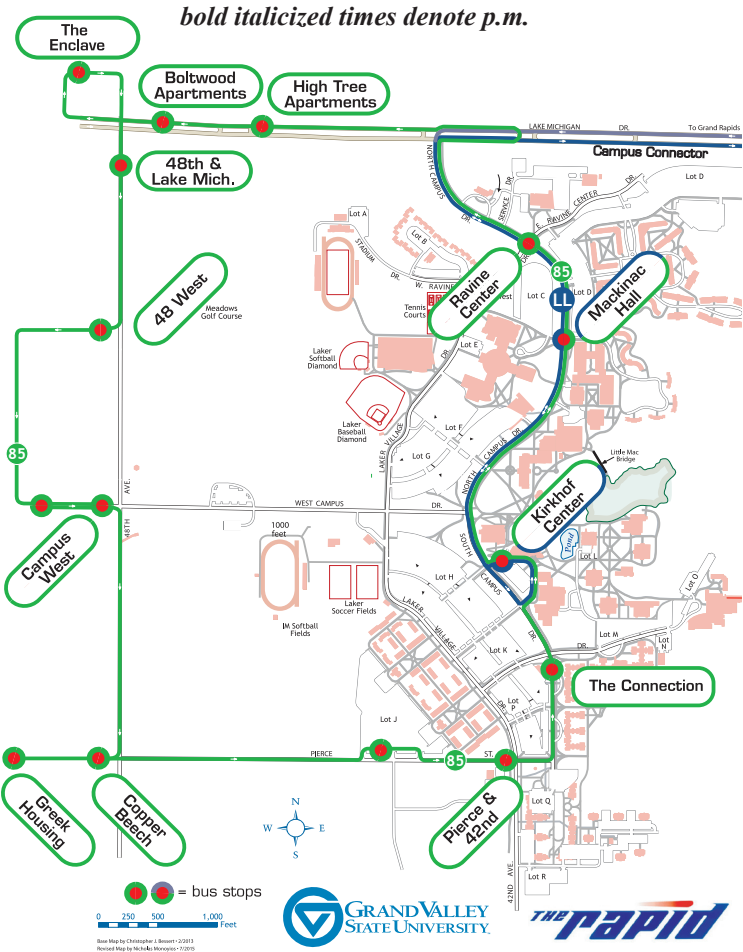

Kirkhof Center Mackinac Hall The Enclave Campus West Greek Housing J Lot Kirkhof Center

1005	1006	1011	1016	1019	1022	1025
1029	1030	1035	1040	1043	1046	1049
1053	1054	1059	1104	1107	1110	1113
1117	1118	1123	1128	1131	1134	1137
1141	1142	1147	1152	1155	1158	1201
1205	1206	1211	1216	1219	1222	1225
1229	1230	1235	1240	1243	1246	1249
1253	1254	1259	104	107	110	113
117	118	123	128	131	134	137
141	142	147	152	155	158	201
205	206	211	216	219	222	225
229	230	235	240	243	246	249
253	254	259	304	307	310	313
317	318	323	328	331	334	337
341	342	347	352	355	358	401
411	412	417	422	425	428	431
435	436	441	446	449	452	455
459	500	505	510	513	516	519
523	524	529	534	537	540	543
547	548	553	558	601	604	607
611	612	617	622	625	628	631
635	636	641	646	649	652	655
659	700	705	710	713	716	719
723	724	729	734	737	740	743
745	746	751	756	759	802	805

bold italicized times denote p.m.