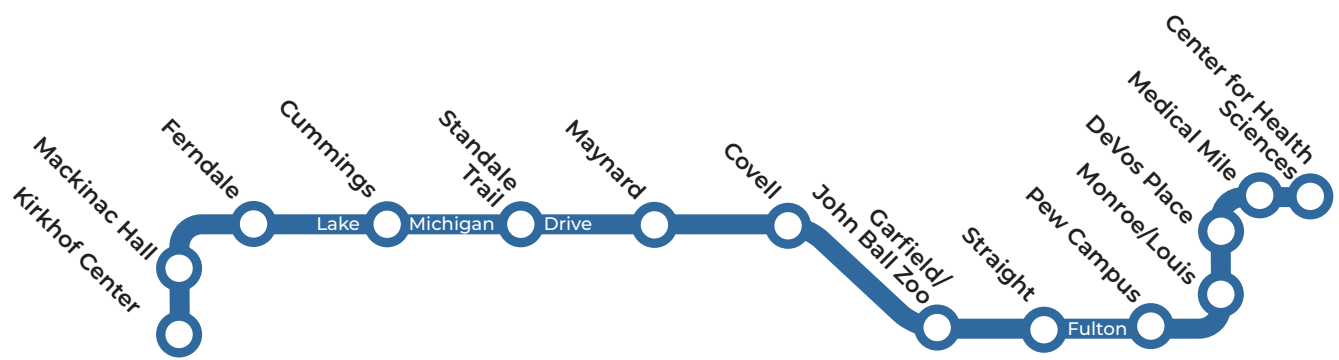

Laker Line

Saturday-Sunday

WESTBOUND TO ALLENDALE

LAFAYETTE	DEVOS PLACE	ARRIVE PEW STATION	DEPART PEW STATION	GARFIELD	COVELL	STANDALE TRAIL	FERNDALE	MACKINAC HALL	KIRKHOFF CENTER
•	•	•	1000	1003	1005	1010	1014	1022	1024
•	•	•	1030	1033	1035	1040	1044	1052	1054
•	•	•	1100	1103	1105	1110	1114	1122	1124
1118	1121	1126	1130	1133	1135	1140	1144	1152	1154
1148	1151	1156	1200	1203	1205	1210	1214	1222	1224
1218	1221	1226	1230	1233	1235	1240	1244	1252	1254
1248	1251	1256	100	103	105	110	114	122	124
118	121	126	130	133	135	140	144	152	154
148	151	156	200	203	205	210	214	222	224
218	221	226	230	233	235	240	244	252	254
248	251	256	300	303	305	310	314	322	324
318	321	326	330	333	335	340	344	352	354
348	351	356	400	403	405	410	414	422	424
418	421	426	430	433	435	440	444	452	454
448	451	456	500	503	505	510	514	522	524
518	521	526	530	533	535	540	544	552	554
548	551	556	600	603	605	610	614	622	624
618	621	626	630	633	635	640	644	652	654
648	651	656	700	703	705	710	714	722	724
718	721	726	730	733	735	740	744	752	754

EASTBOUND TO GRAND RAPIDS

KIRKHOFF CENTER	MACKINAC HALL	FERNDALE	STANDALE TRAIL	COVELL	JOHN BALL ZOO	PEW STATION	DEVOS PLACE	LAFAYETTE
1045	1046	1055	1058	1102	1104	1108	1112	1118
1115	1116	1125	1128	1132	1134	1138	1142	1148
1145	1146	1155	1158	1202	1204	1208	1212	1218
1215	1216	1225	1228	1232	1234	1238	1242	1248
1245	1246	1255	1258	102	104	108	112	118
115	116	125	128	132	134	138	142	148
145	146	155	158	202	204	208	212	218
215	216	225	228	232	234	238	242	248
245	246	255	258	302	304	308	312	318
315	316	325	328	332	334	338	342	348
345	346	355	358	402	404	408	412	418
415	416	425	428	432	434	438	442	448
445	446	455	458	502	504	508	512	518
515	516	525	528	532	534	538	542	548
545	546	555	558	602	604	608	612	618
615	616	625	628	632	634	638	642	648
645	646	655	658	702	704	708	712	718
700	701	710	713	717	719	723	•	•
730	731	740	743	747	749	753	•	•
800	801	810	813	816	818	822	•	•