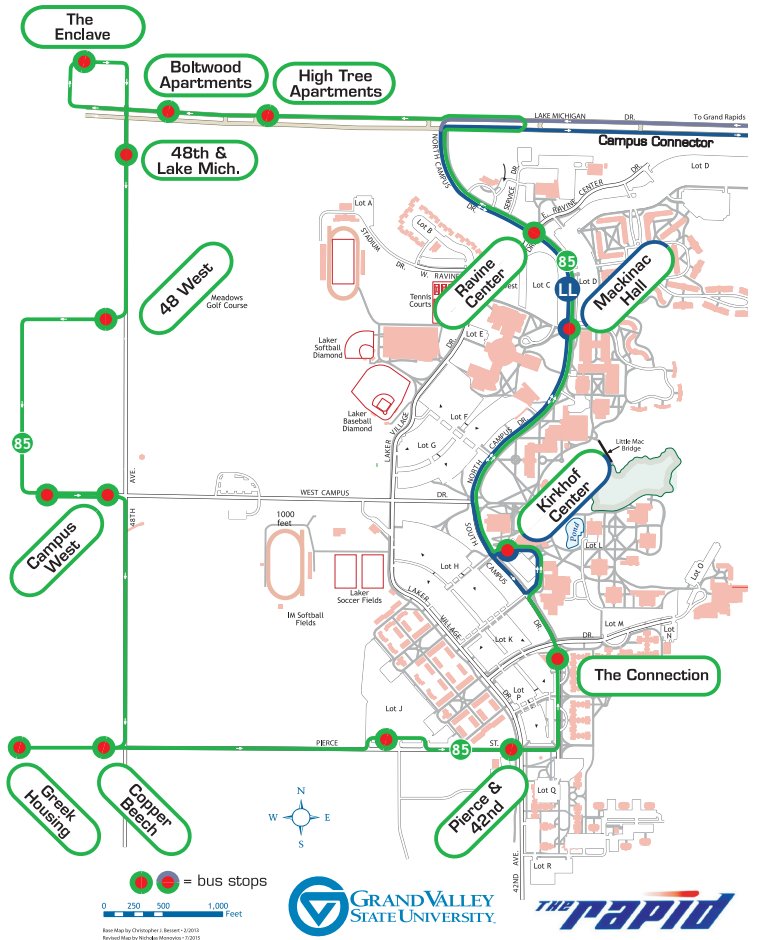

SUNDAY

1000	1001	1004	1010	1013	1016	1019	1022
1025	1026	1029	1035	1038	1041	1044	1047
1050	1051	1054	1100	1103	1106	1109	1112
1115	1116	1119	1125	1128	1131	1134	1137
1140	1141	1144	1150	1153	1156	1159	1202
1205	1206	1209	1215	1218	1221	1224	1227
1230	1231	1234	1240	1243	1246	1249	1252
1255	1256	1259	105	108	111	114	117
120	121	124	130	133	136	139	142
145	146	149	155	158	201	204	207
210	211	214	220	223	226	229	232
235	236	239	245	248	251	254	257
300	301	304	310	313	316	319	322
325	326	329	335	338	341	344	347
350	351	354	400	403	406	409	412
415	416	419	425	428	431	434	437
440	441	444	450	453	456	459	502
505	506	509	515	518	521	524	527
530	531	534	540	543	546	549	552
555	556	559	605	608	611	614	617
620	621	624	630	633	636	639	642
645	646	649	655	658	701	704	707
710	711	714	720	723	726	729	732
735	736	739	745	748	751	754	757
800	801	804	810	813	816	819	822
825	826	829	835	838	841	844	847
900	901	904	910	913	916	919	922

bold italicized times denote p.m.