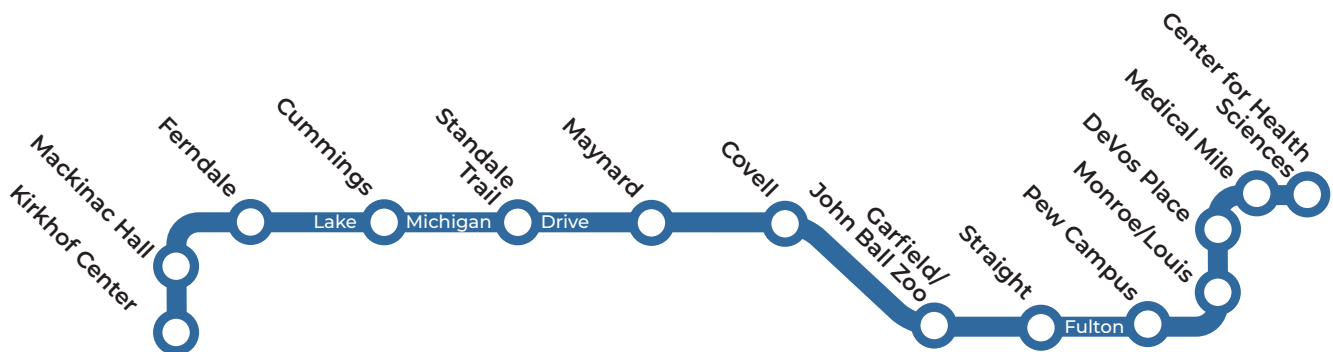

EASTBOUND TO GRAND RAPIDS

KIRKHOFF CENTER	MACKINAC HALL	FERNDALE	STANDALE TRAIL	COVELL	JOHN BALL ZOO	PEW STATION	DEVOS PLACE	LAFAYETTE
1042	1043	1052	1056	1100	1102	1106	1110	1116
1112	1113	1122	1126	1130	1132	1136	1140	1146
1142	1143	1152	1156	1200	1202	1206	1210	1216
1212	1213	1222	1226	1230	1232	1236	1240	1246
1242	1243	1252	1256	100	102	106	110	116
1257	1258	1207	1211	115	117	121	125	131
112	113	122	126	130	132	136	140	146
142	143	152	156	200	202	206	210	216
212	213	222	226	230	232	236	240	246
242	243	252	256	300	302	306	310	316
312	313	322	326	330	332	336	340	346
342	343	352	356	400	402	406	410	416
412	413	422	426	430	432	436	440	446
442	443	452	456	500	502	506	510	516
512	513	522	526	530	532	536	540	546
527	528	537	541	545	547	551	555	601
542	543	552	556	600	602	606	610	616
612	613	622	626	630	632	636	640	646
642	643	652	656	700	702	706	710	716
712	713	722	726	730	732	736	740	746
742	743	752	756	800	802	806	810	816
800	801	810	814	818	820	824	•	•
830	831	840	844	848	850	854	•	•
900	901	910	914	918	920	924	•	•

Extended service for Campus Life Night!